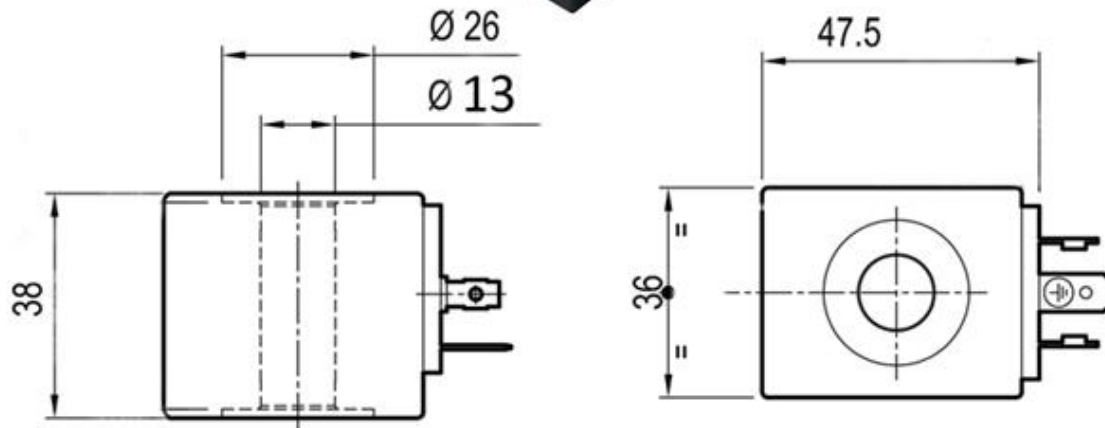

[mm]

šifra/code/ Kode/kód	napetost/voltage/ Spannung/feszültség (V)	moč/power/ Kraft/erő (W)
100188	12 DC	20
100189	24 DC	20